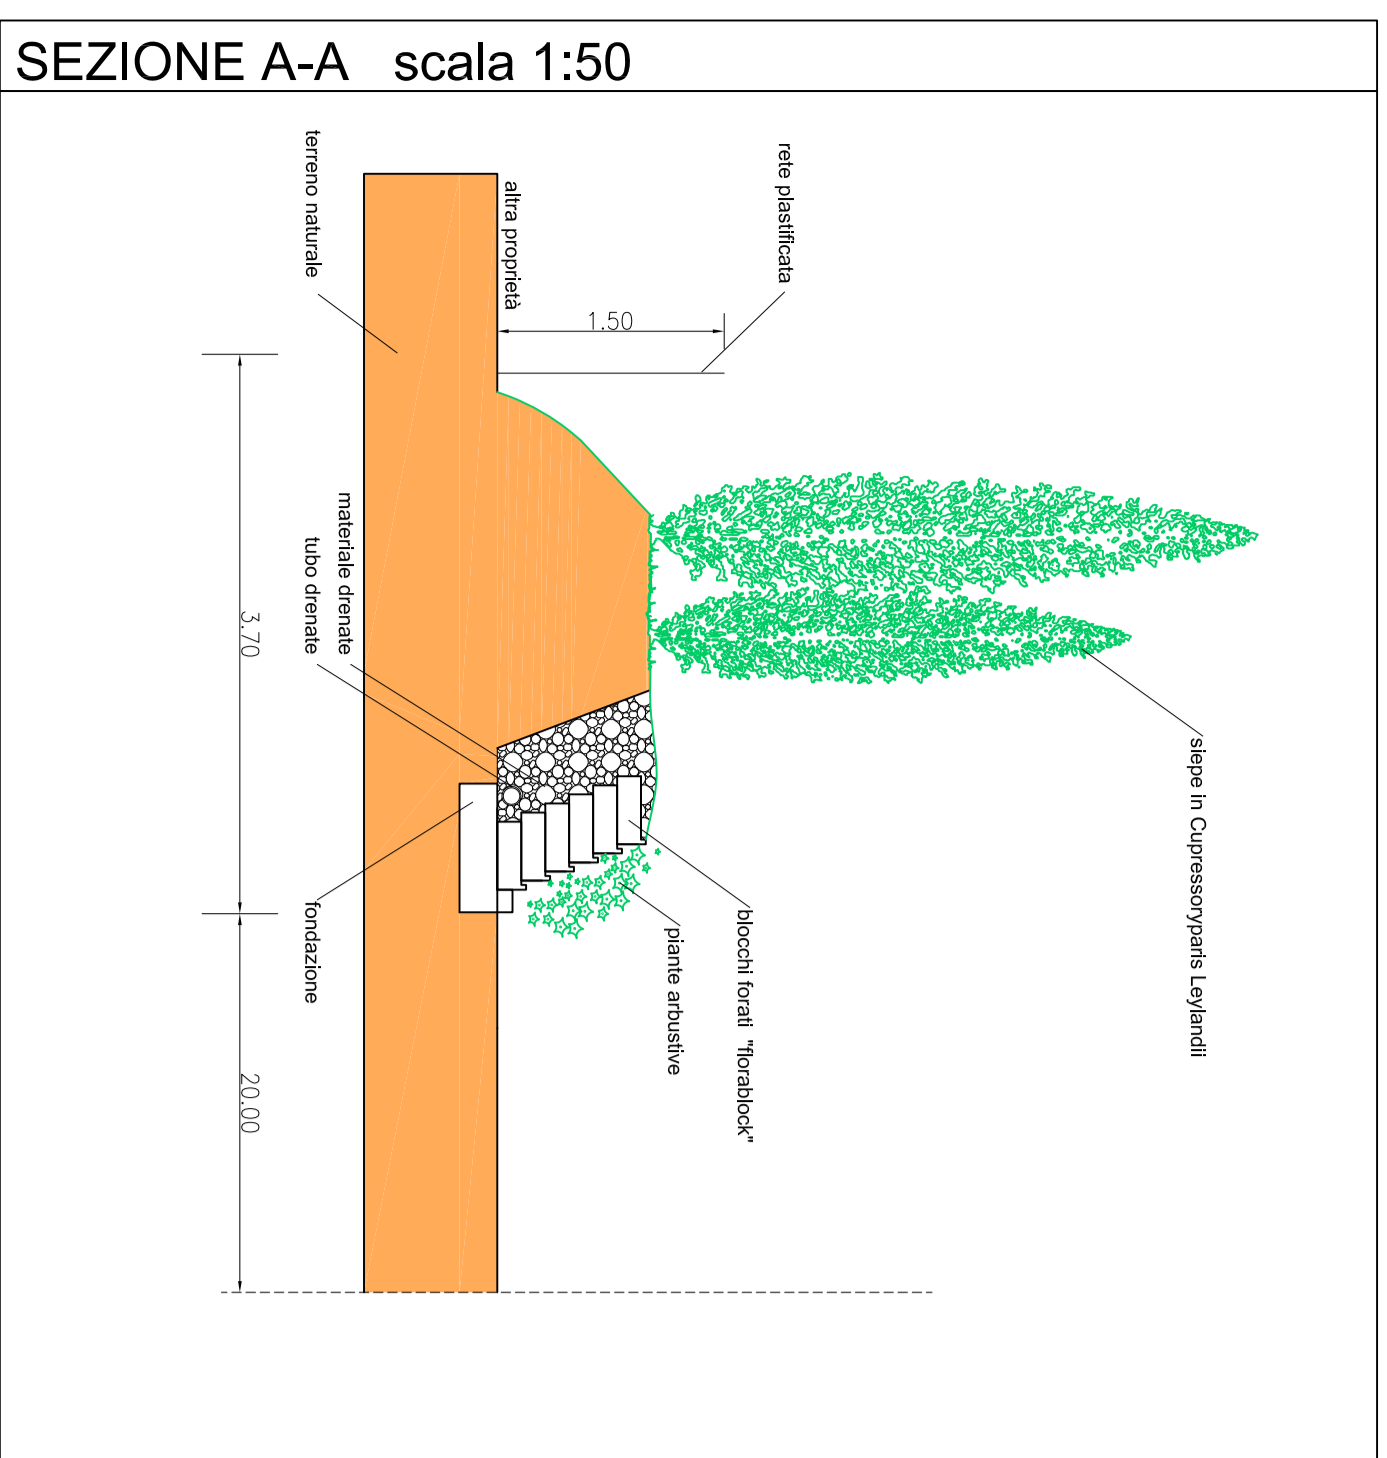

**Legenda**

-  Perimetro di proprietà PL
-  Verde di mitigazione

**1**

**COMUNE DI CORTENUOVA**

SCA in variante

REALIZZAZIONE OPERE DI ORGANIZZAZIONE VIA MANZONI

1302 Novembre 2016

1200