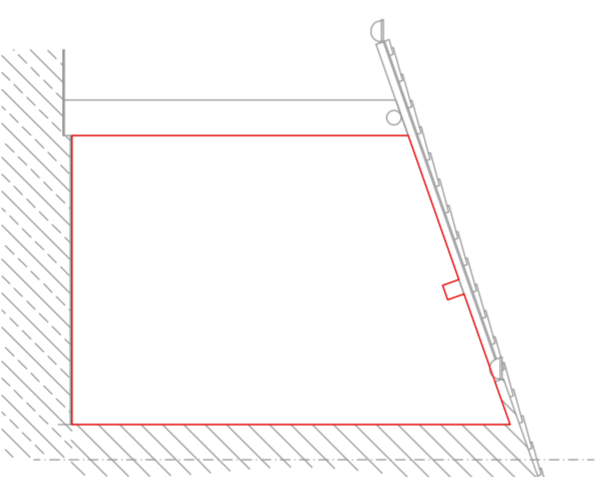

Pianta piano terra - scala 1:100

Pianta piano primo - scala 1:100

Pianta piano secondo - scala 1:100

Pianta copertura - scala 1:100

Prospetto ovest - scala 1:100

Prospetto ovest - scala 1:100

Ambito di intervento

Prospetto est - scala 1:100

Sezione C-C

Prospetto nord - scala 1:100

COMUNE DI COLVERDE - Gironico al Monte

PIANO DI RECUPERO CORTE SIMUN

CONFRONTO
- Pianta e prospetti

6

Giugno 2018