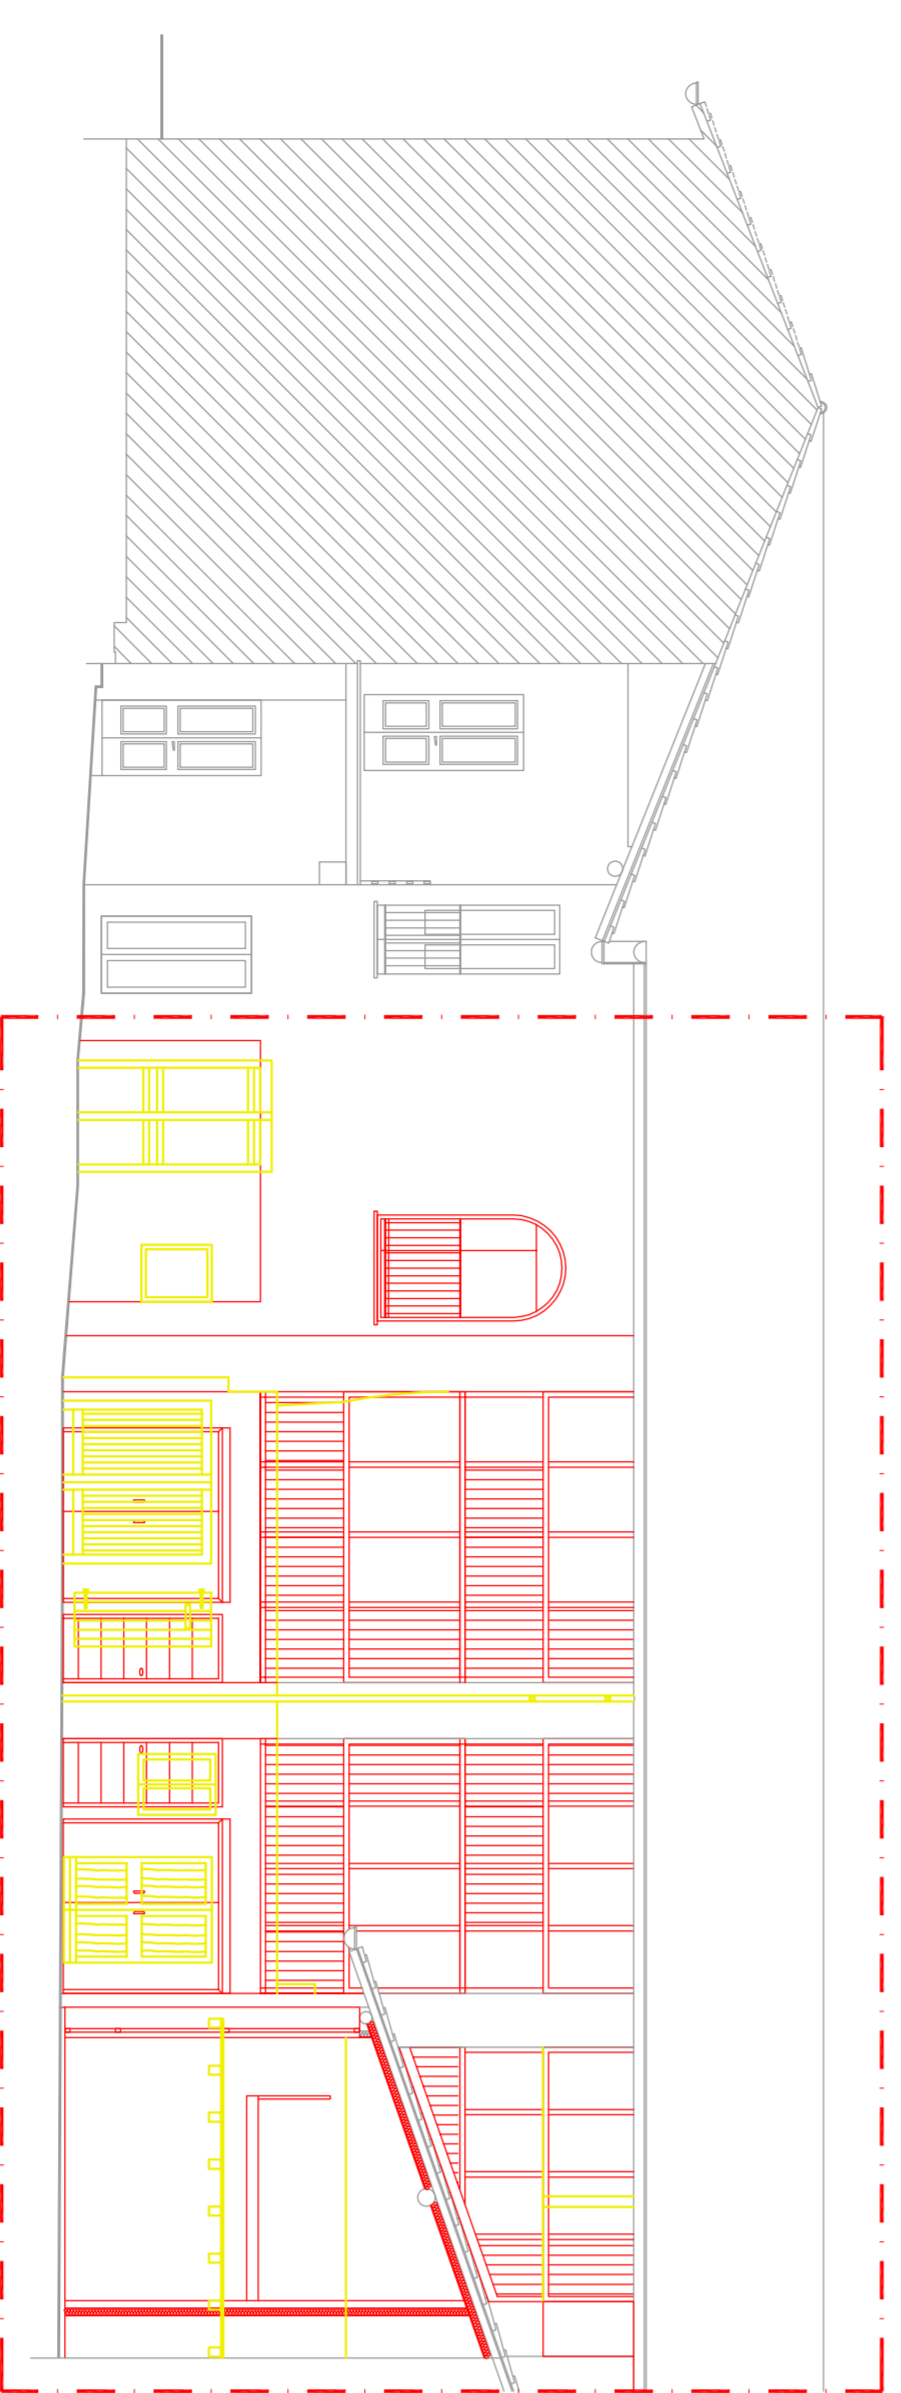

Pianta piano terra - scala 1:100

Pianta piano primo - scala 1:100

Pianta piano secondo - scala 1:100

Pianta copertura - scala 1:100

Prospetto ovest - scala 1:100

Prospetto ovest - scala 1:100

Ambito di intervento

Prospetto est - scala 1:100

Sezione C-C

Prospetto nord - scala 1:100

COMUNE DI COLVERDE - Gironico al Monte

PIANO DI RECUPERO CORTE SIMUN

CONFRONTO
- Pianta e prospetti

6

Giugno 2018