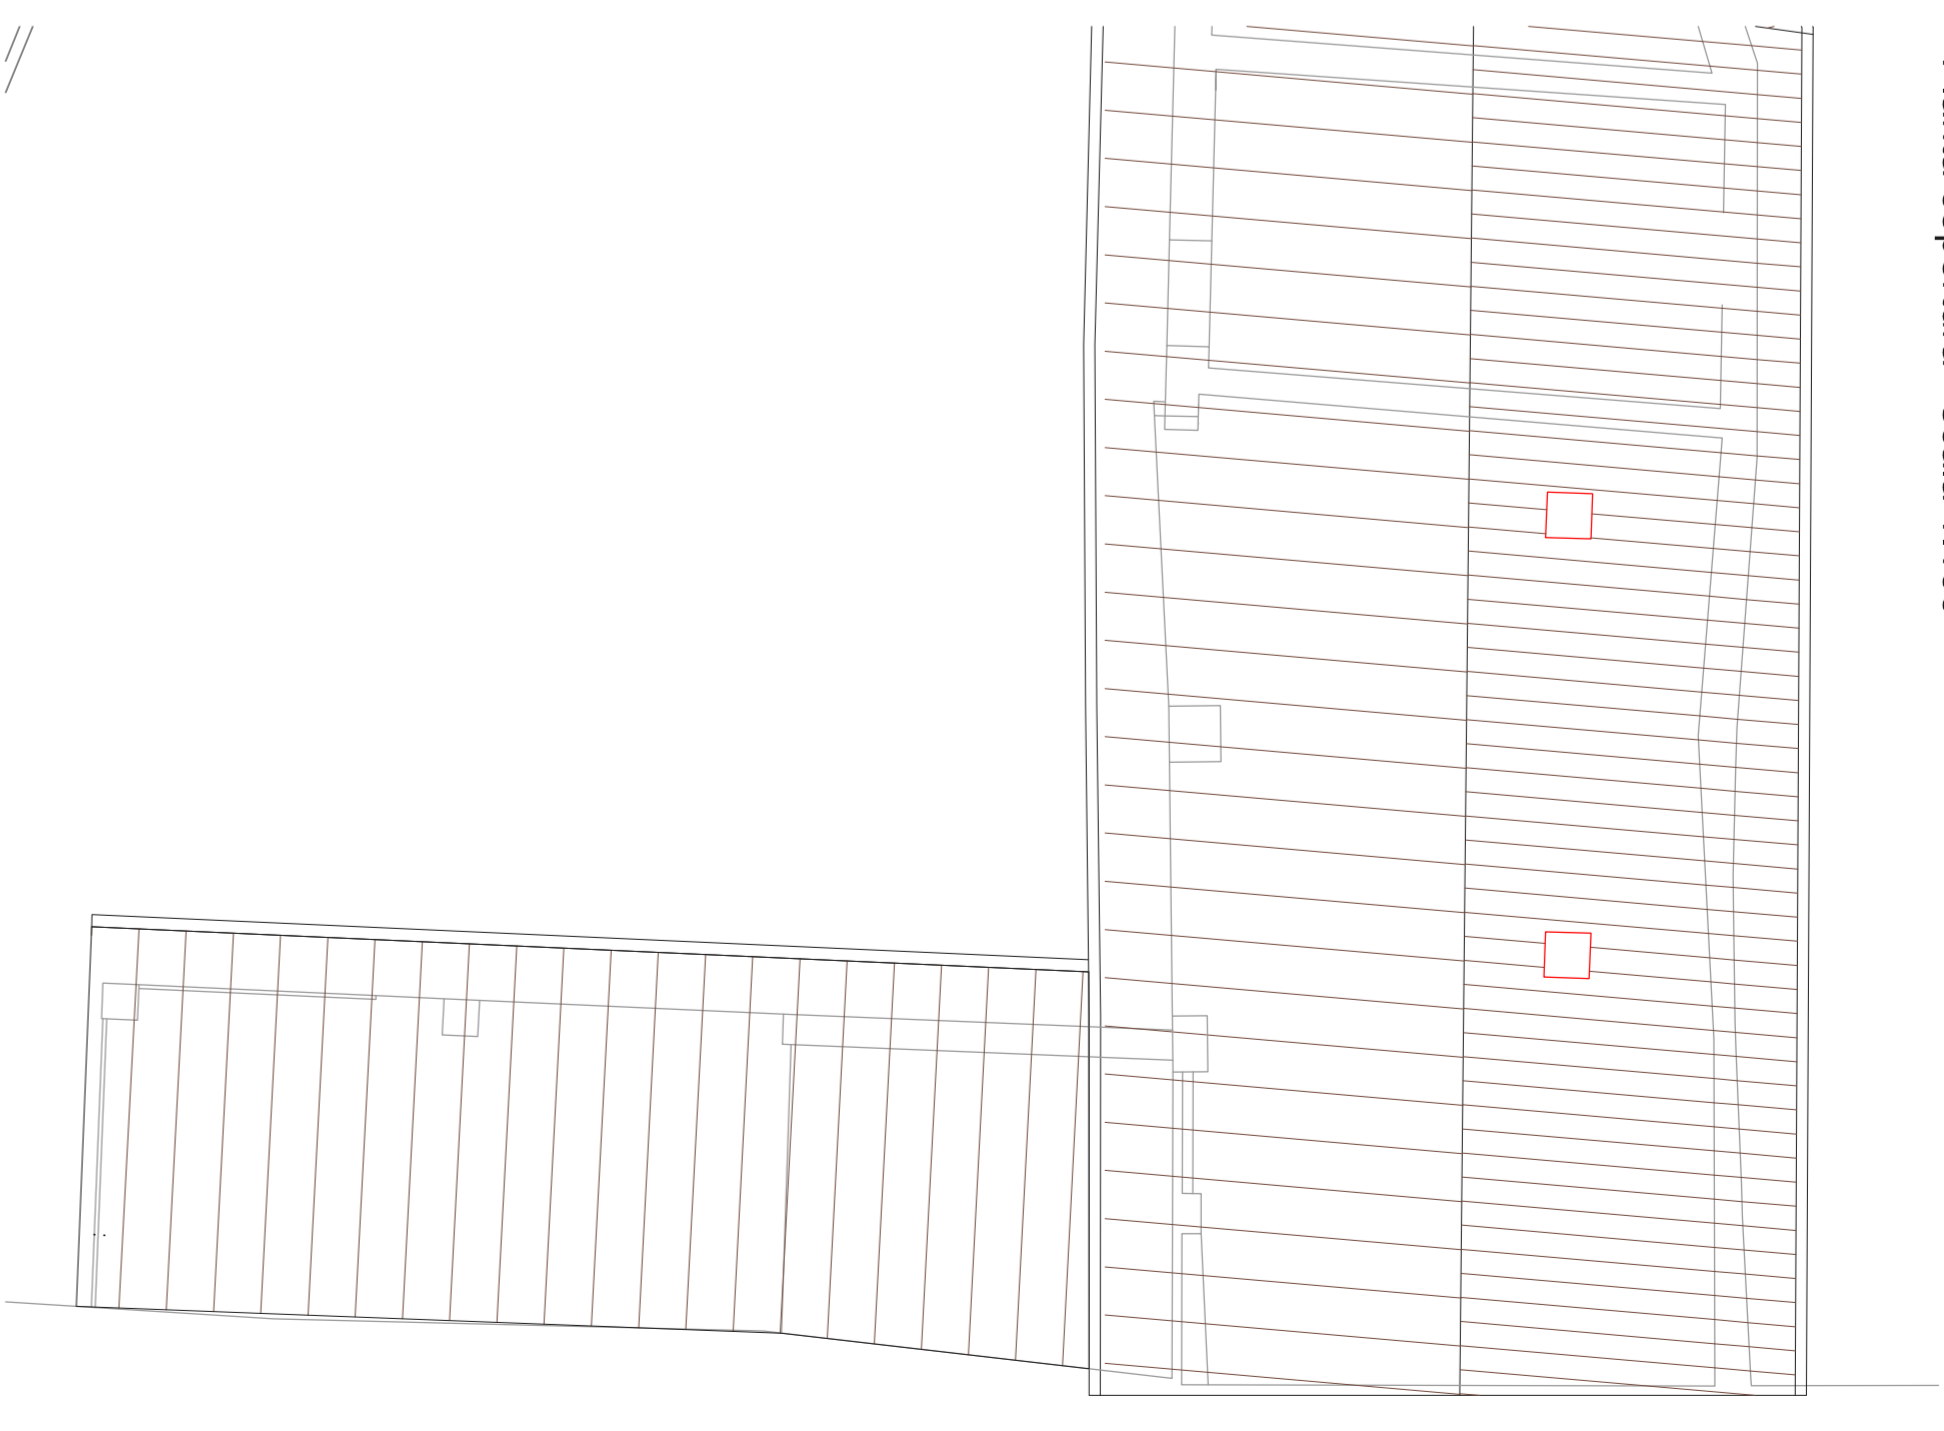

Pianta piano terra - scala 1:100

Pianta piano primo - scala 1:100

Pianta piano secondo - scala 1:100

Pianta copertura - scala 1:100

Prospetto ovest - scala 1:100

Prospetto ovest - scala 1:100

Ambito di intervento

Prospetto est - scala 1:100

Sezione C-C

Prospetto nord - scala 1:100

COMUNE DI COLVERDE - Gironico al Monte

PIANO DI RECUPERO CORTE SIMUN

CONFRONTO
- Pianta e prospetti

6

Giugno 2018