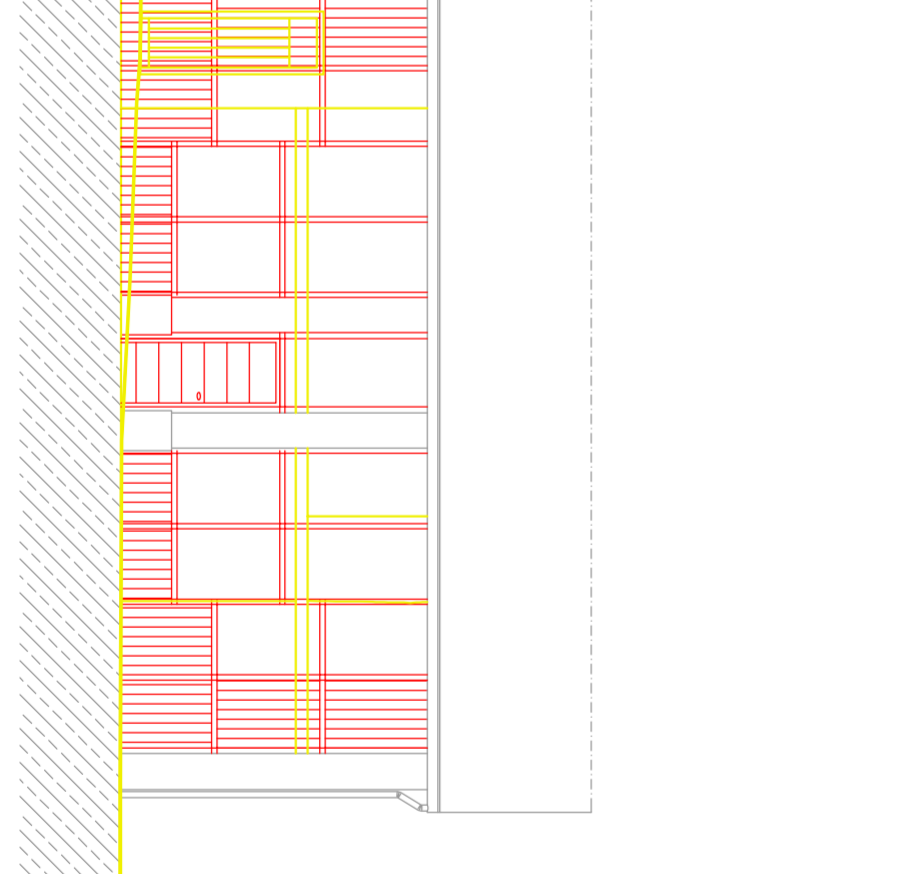

Pianta piano terra - scala 1:100

Pianta piano primo - scala 1:100

Pianta piano secondo - scala 1:100

Pianta copertura - scala 1:100

Prospetto ovest - scala 1:100

Prospetto ovest - scala 1:100

Ambito di intervento

Prospetto est - scala 1:100

Sezione C-C

Prospetto nord - scala 1:100

COMUNE DI COLVERDE - Gironico al Monte

PIANO DI RECUPERO CORTE SIMUN

CONFRONTO
- Pianta e prospetti

6

Giugno 2018