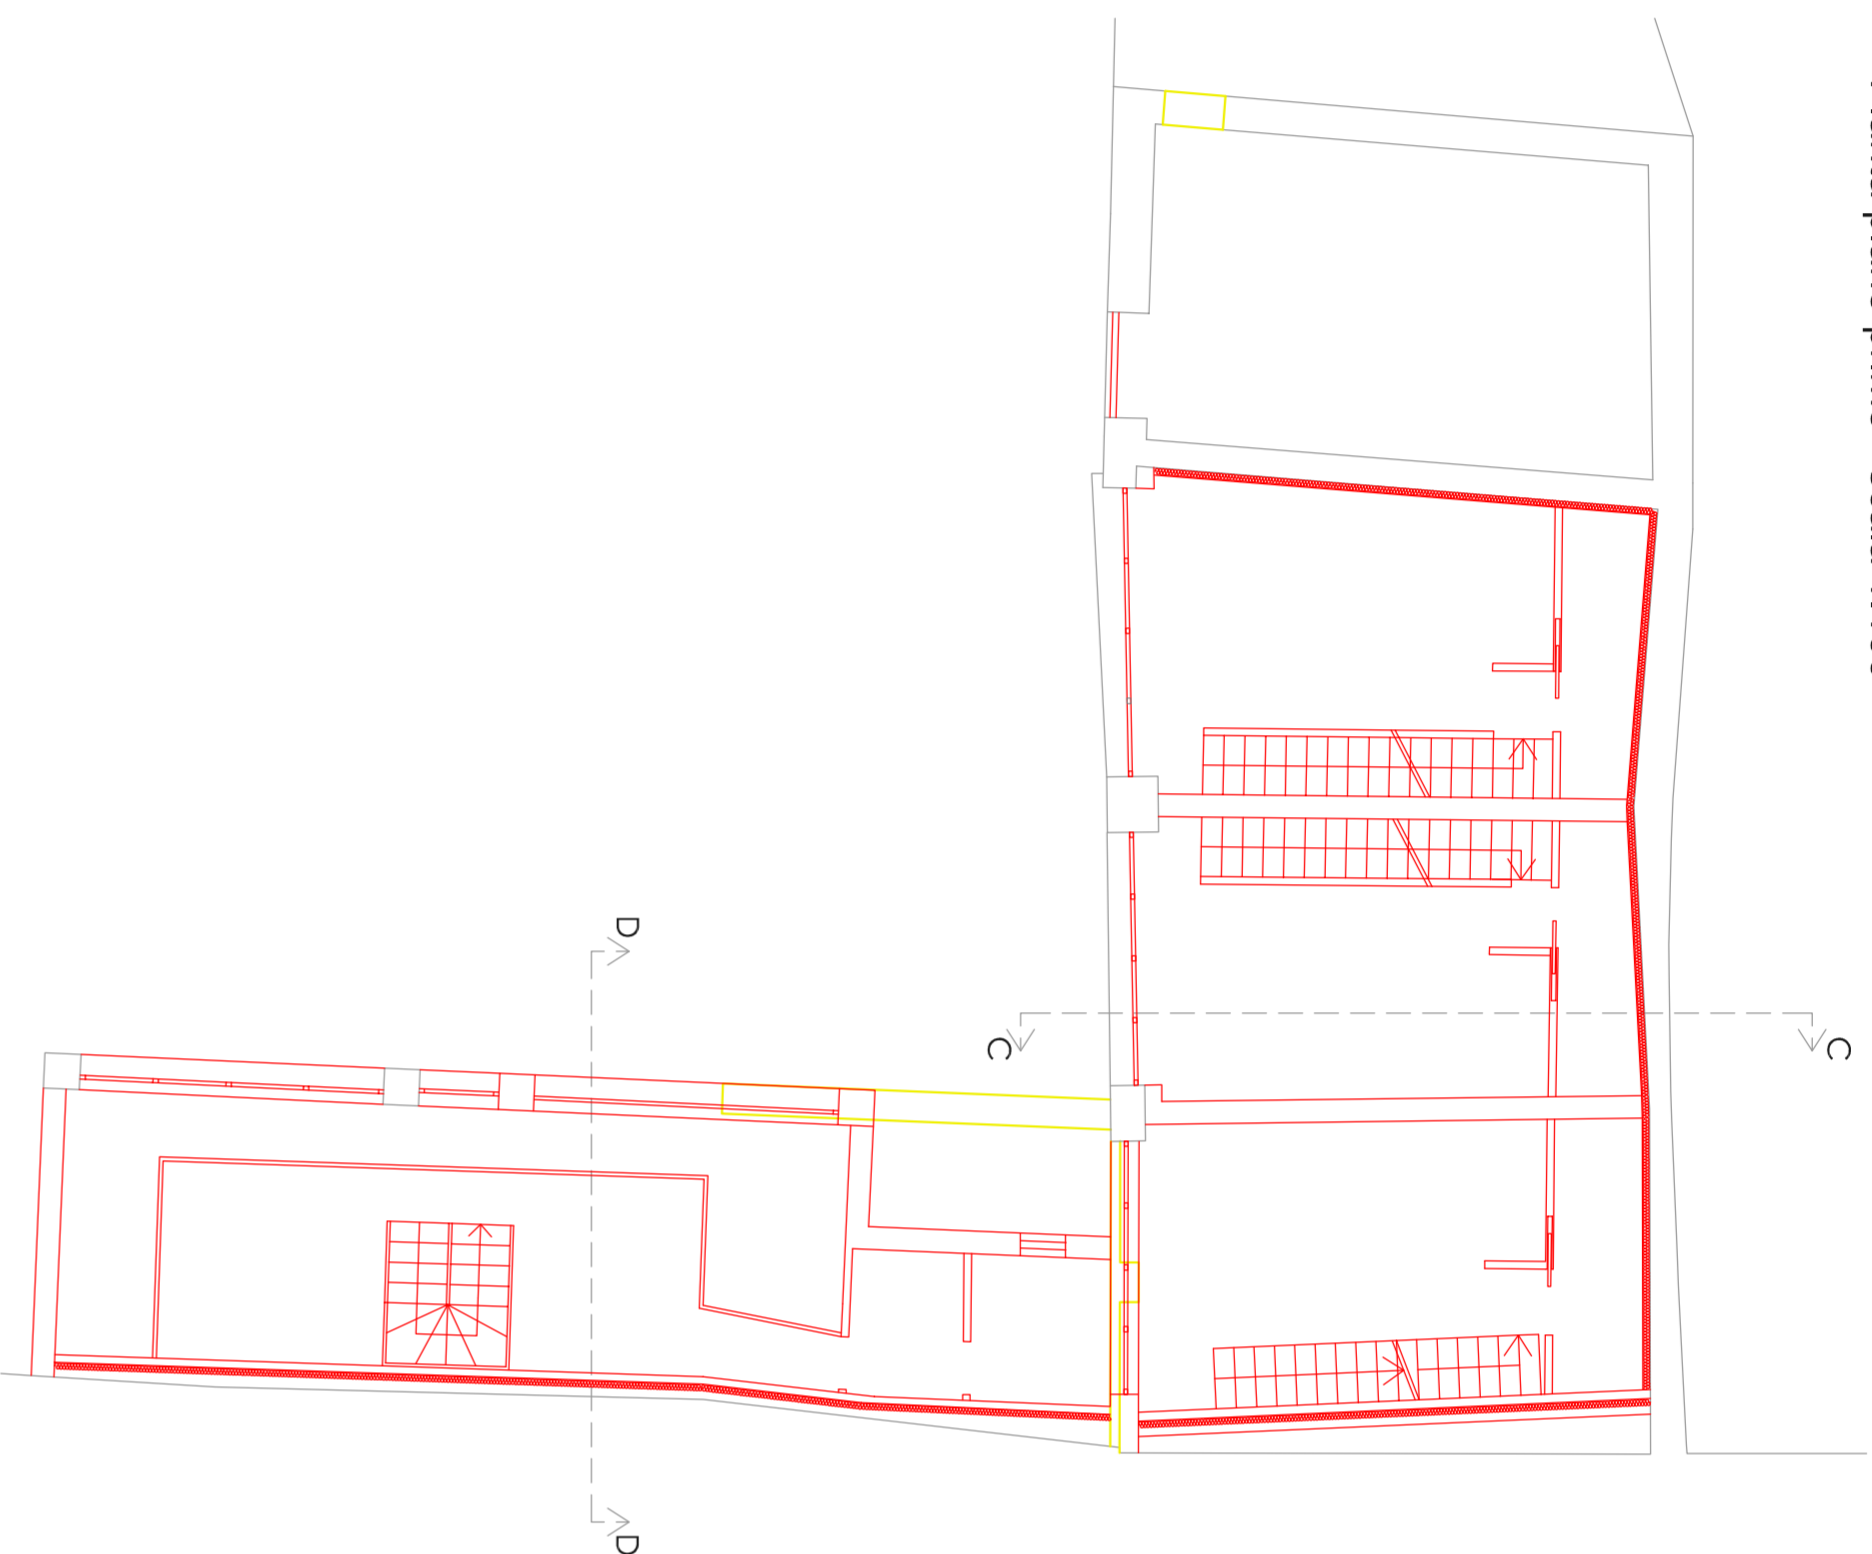

Pianta piano terra - scala 1:100

Pianta piano primo - scala 1:100

Pianta piano secondo - scala 1:100

Pianta copertura - scala 1:100

Prospetto ovest - scala 1:100

Prospetto ovest - scala 1:100

Ambito di intervento

Prospetto est - scala 1:100

Sezione C-C

Prospetto nord - scala 1:100

COMUNE DI COLVERDE - Gironico al Monte

PIANO DI RECUPERO CORTE SIMUN

CONFRONTO
- Pianta e prospetti

6

Giugno 2018