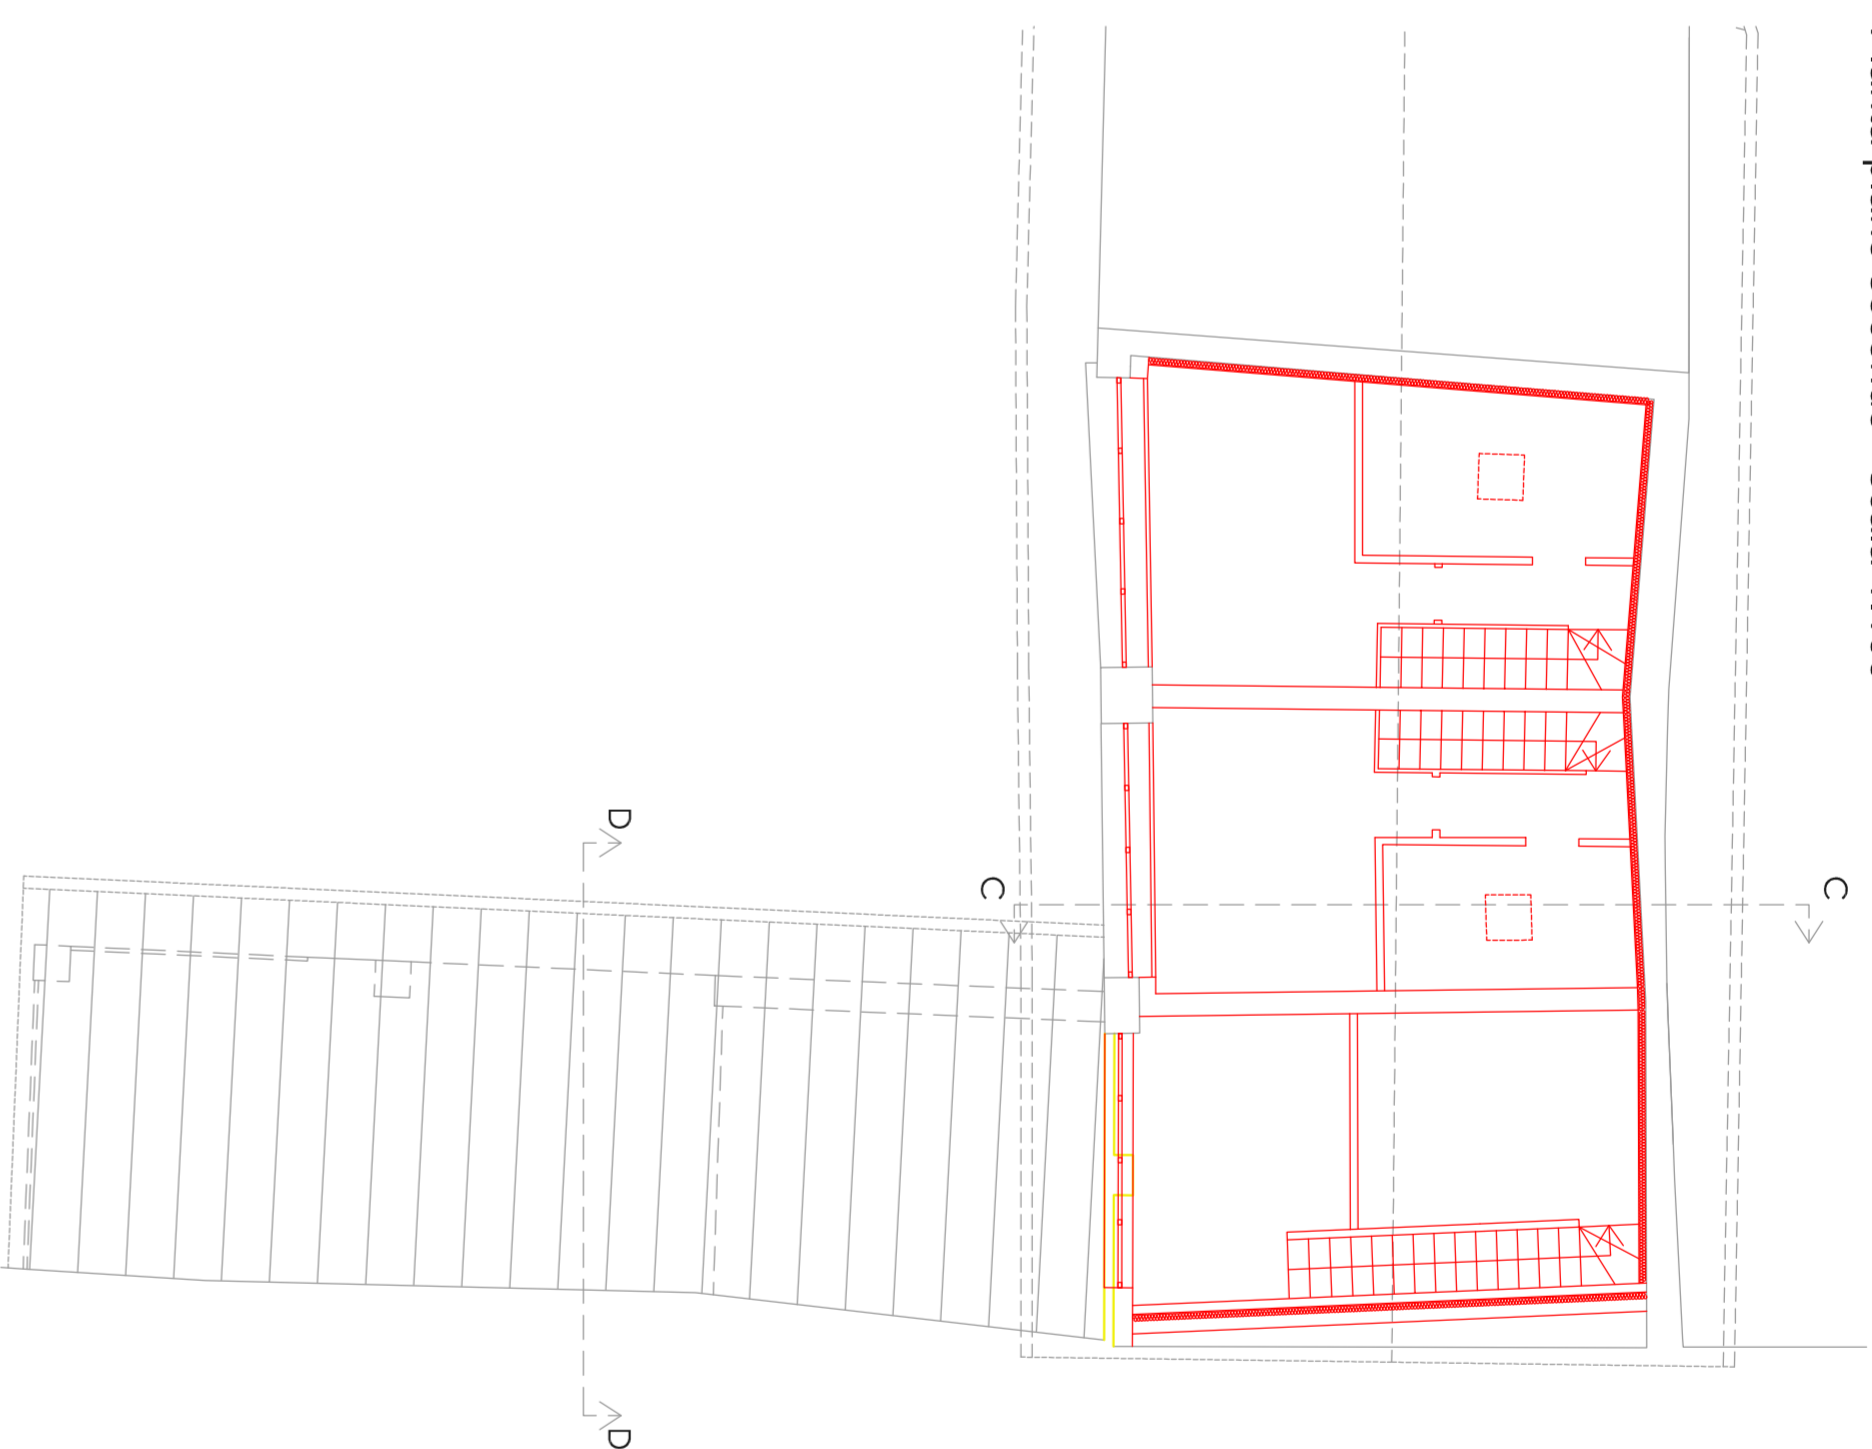

Pianta piano terra - scala 1:100

Pianta piano primo - scala 1:100

Pianta piano secondo - scala 1:100

Pianta copertura - scala 1:100

Prospetto ovest - scala 1:100

Prospetto ovest - scala 1:100

Ambito di intervento

Prospetto est - scala 1:100

Sezione C-C

Prospetto nord - scala 1:100

COMUNE DI COLVERDE - Gironico al Monte

PIANO DI RECUPERO CORTE SIMUN

CONFRONTO
- Pianta e prospetti

6

Giugno 2018