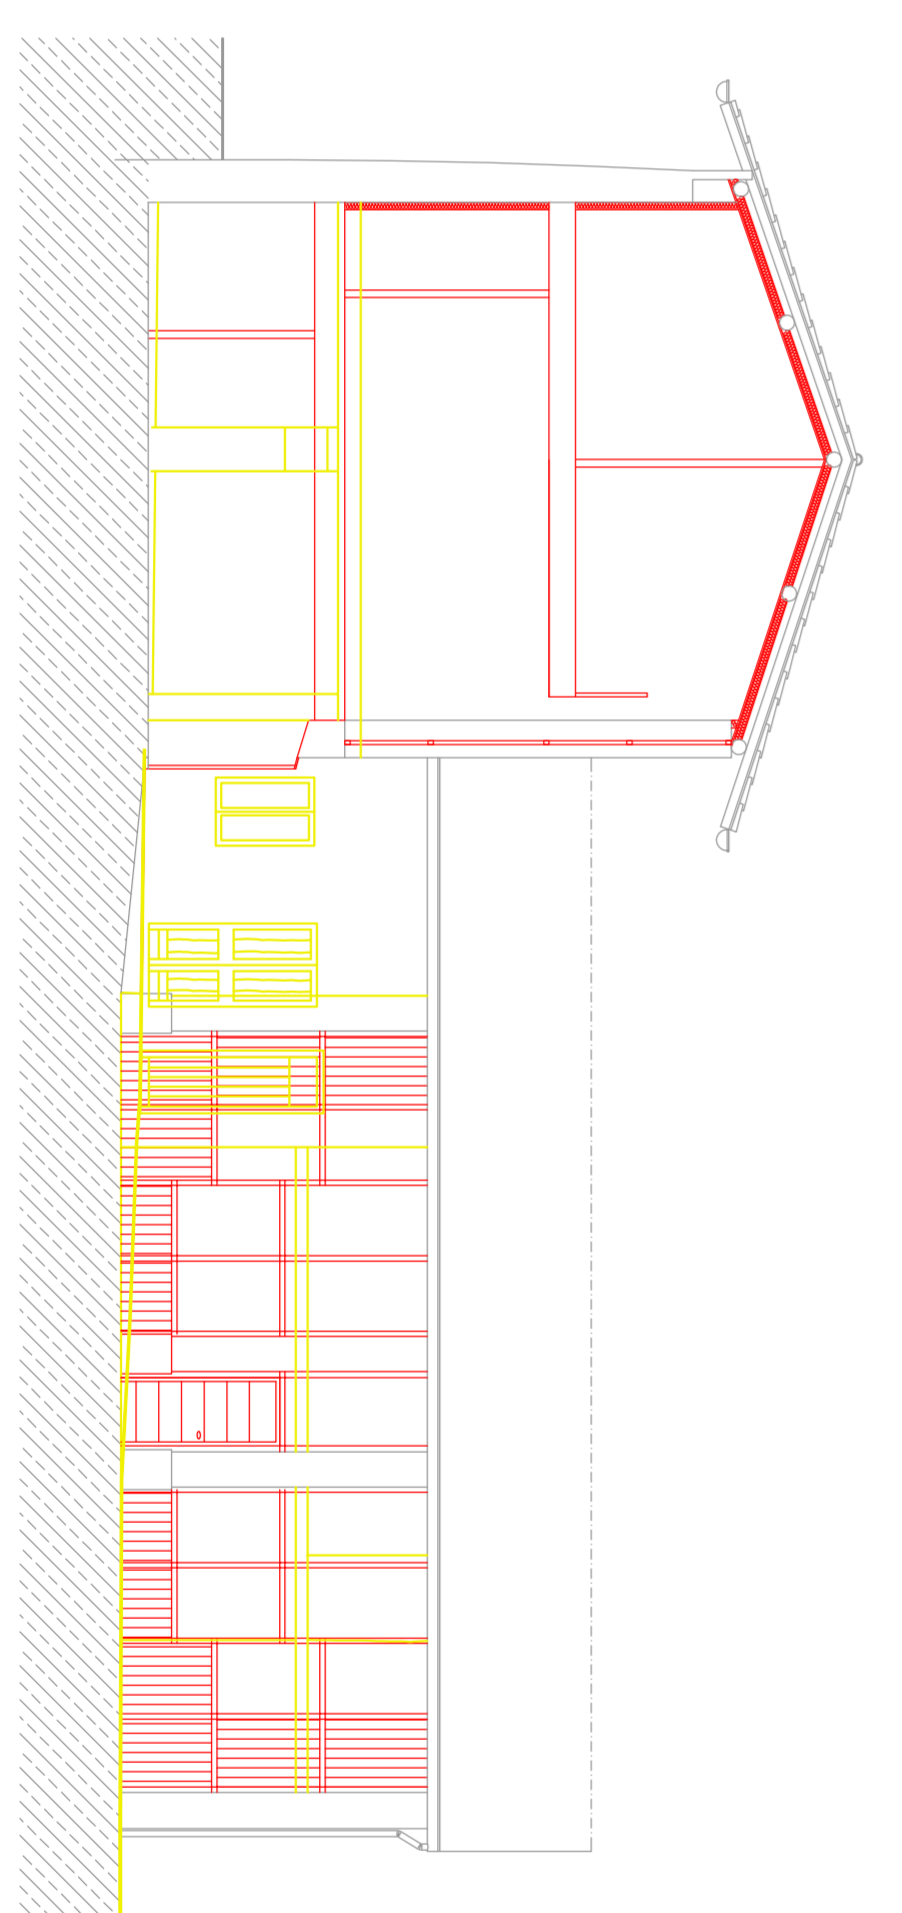

Pianta piano terra - scala 1:100

Pianta piano primo - scala 1:100

Pianta piano secondo - scala 1:100

Pianta copertura - scala 1:100

Prospetto ovest - scala 1:100

Prospetto ovest - scala 1:100

Ambito di intervento

Prospetto est - scala 1:100

Sezione C-C

Prospetto nord - scala 1:100

COMUNE DI COLVERDE - Gironico al Monte

PIANO DI RECUPERO CORTE SIMUN

CONFRONTO
- Pianta e prospetti

6

Giugno 2018