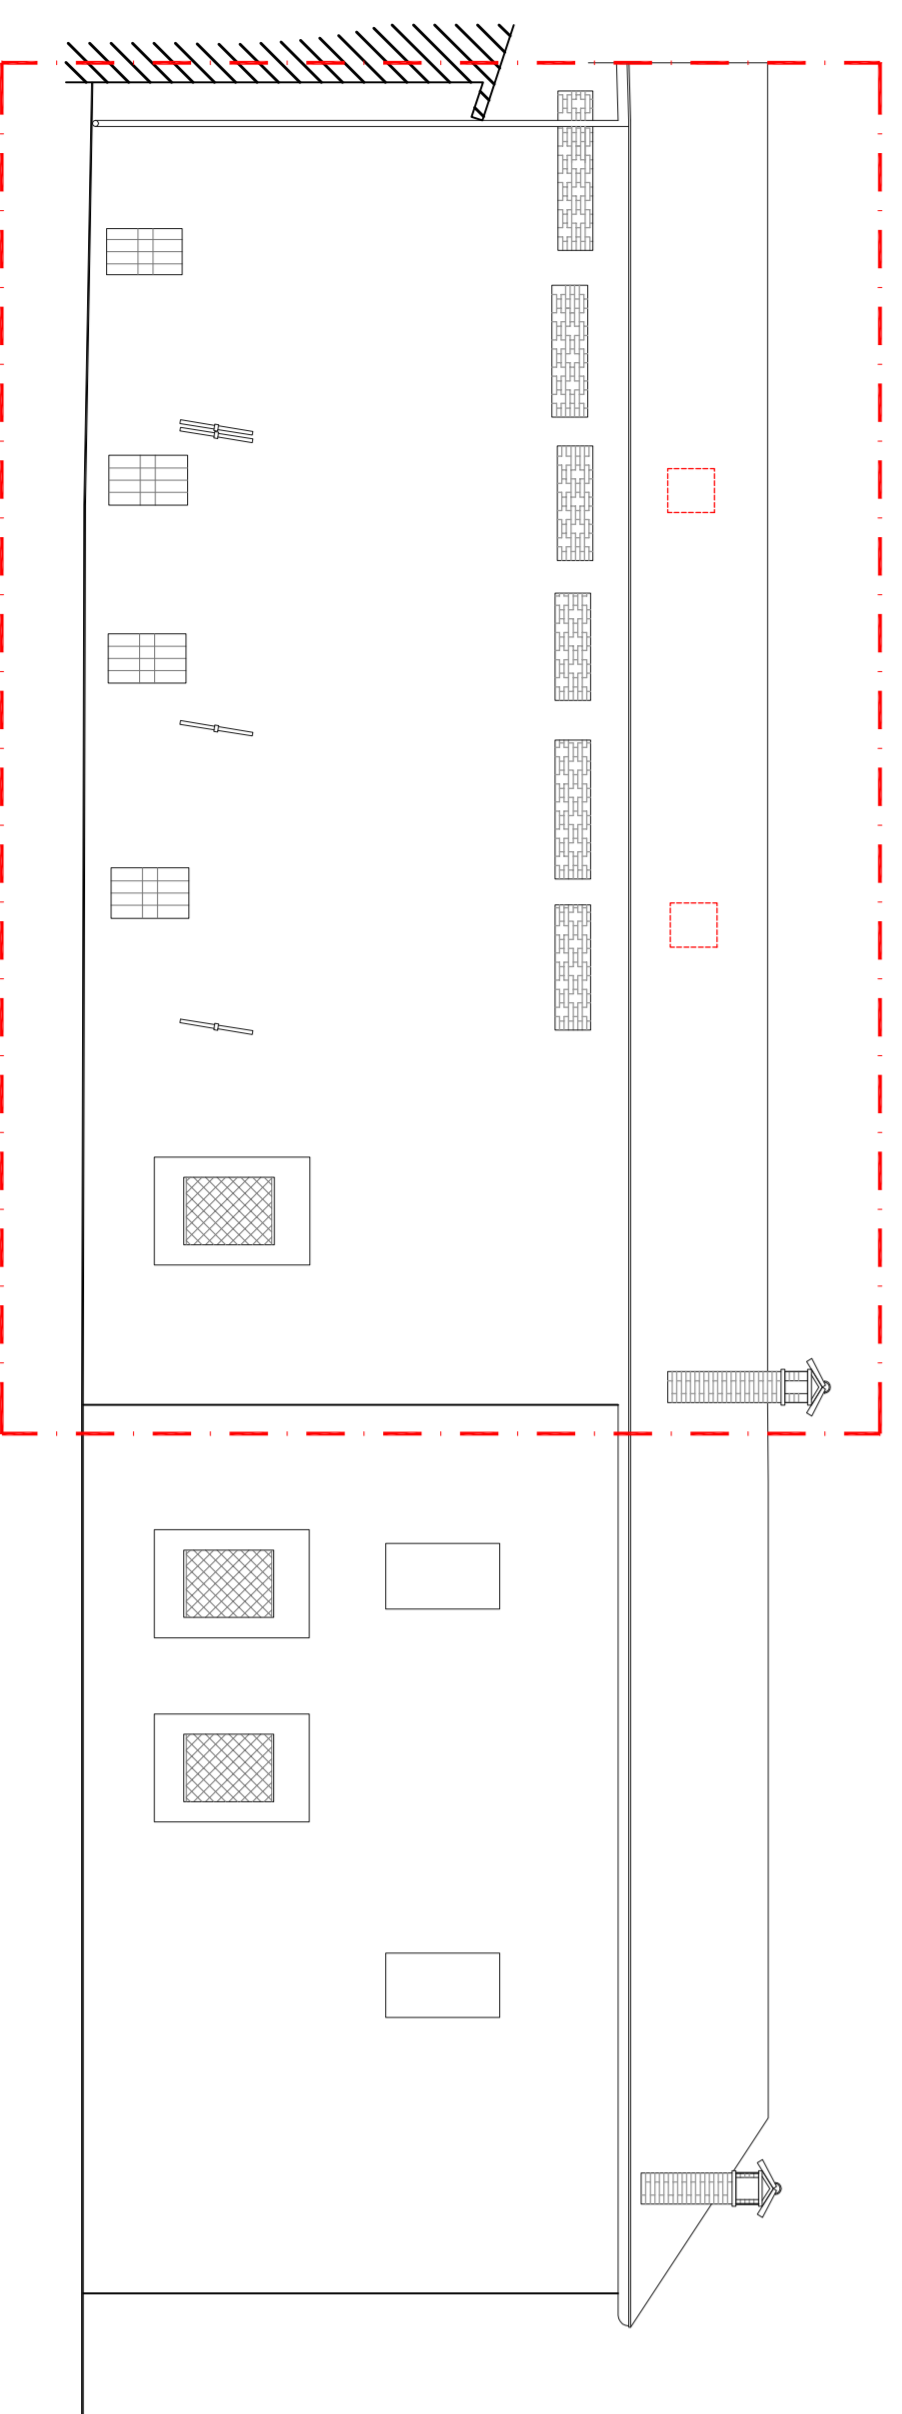

Pianta piano terra - scala 1:100

Pianta piano primo - scala 1:100

Pianta piano secondo - scala 1:100

Pianta copertura - scala 1:100

Prospetto ovest - scala 1:100

Prospetto ovest - scala 1:100

Ambito di intervento

Prospetto est - scala 1:100

Sezione C-C

Prospetto nord - scala 1:100

COMUNE DI COLVERDE - Gironico al Monte

PIANO DI RECUPERO CORTE SIMUN

CONFRONTO
- Pianta e prospetti

6

Giugno 2018