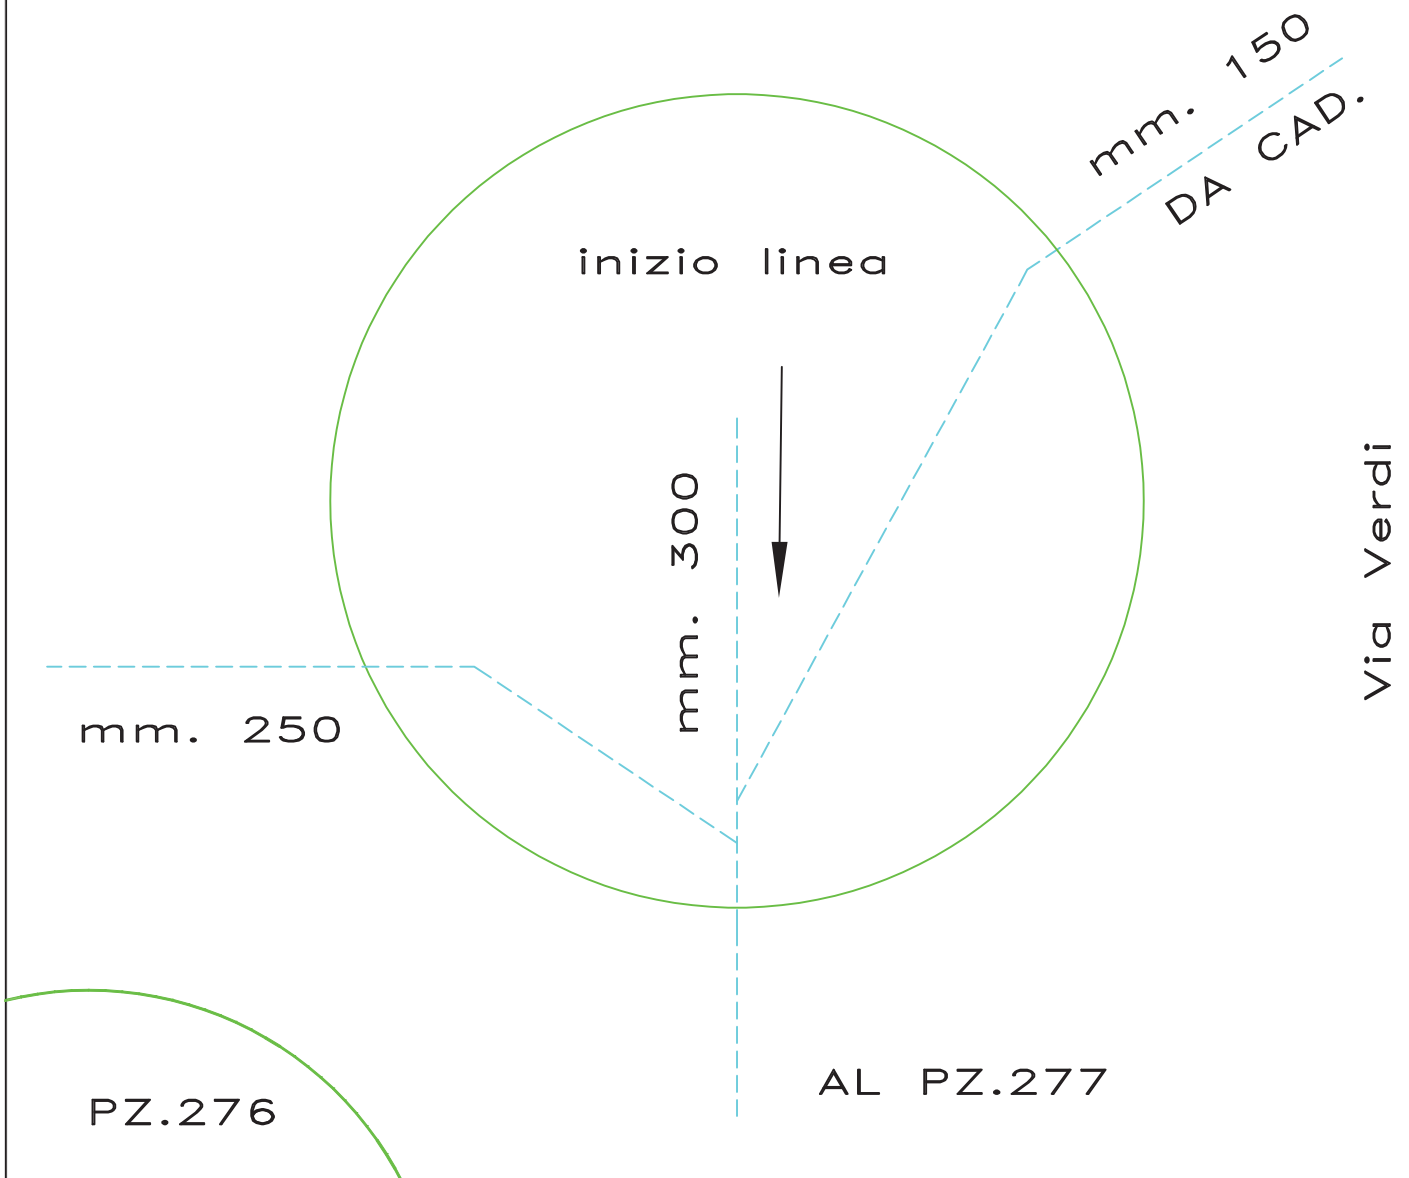

VIA VERDI

INCROCIO CIV.

QUOTA ALT. M. 379.87

PROFONDITA' CM. 248

CHIUSINO CM. 65 DIAM.

POZZETTO N° 276

VIA VERDI

INCROCIO CIV.

QUOTA ALT. M. 379.78

PROFONDITA' CM. 251

CHIUSINO CM. 65 DIAM.

POZZETTO N° 288

VIA REPUBBLICA

INCROCIO CIV.15

Via Repubblica

QUOTA ALT. M. 387.21

PROFONDITA' CM. 146

CHIUSINO CM. 50 x 70

POZZETTO N° 289

VIA REPUBBLICA

INCROCIO CIV.15

Via Repubblica

QUOTA ALT. M. 387.26

PROFONDITA' CM. 118

VIA REPUBBLICA

INCROCIO CIV. 9/27

Via Repubblica

QUOTA ALT. M. 387.08

PROFONDITA' CM. 241

CHIUSINO CM. 50 x 70