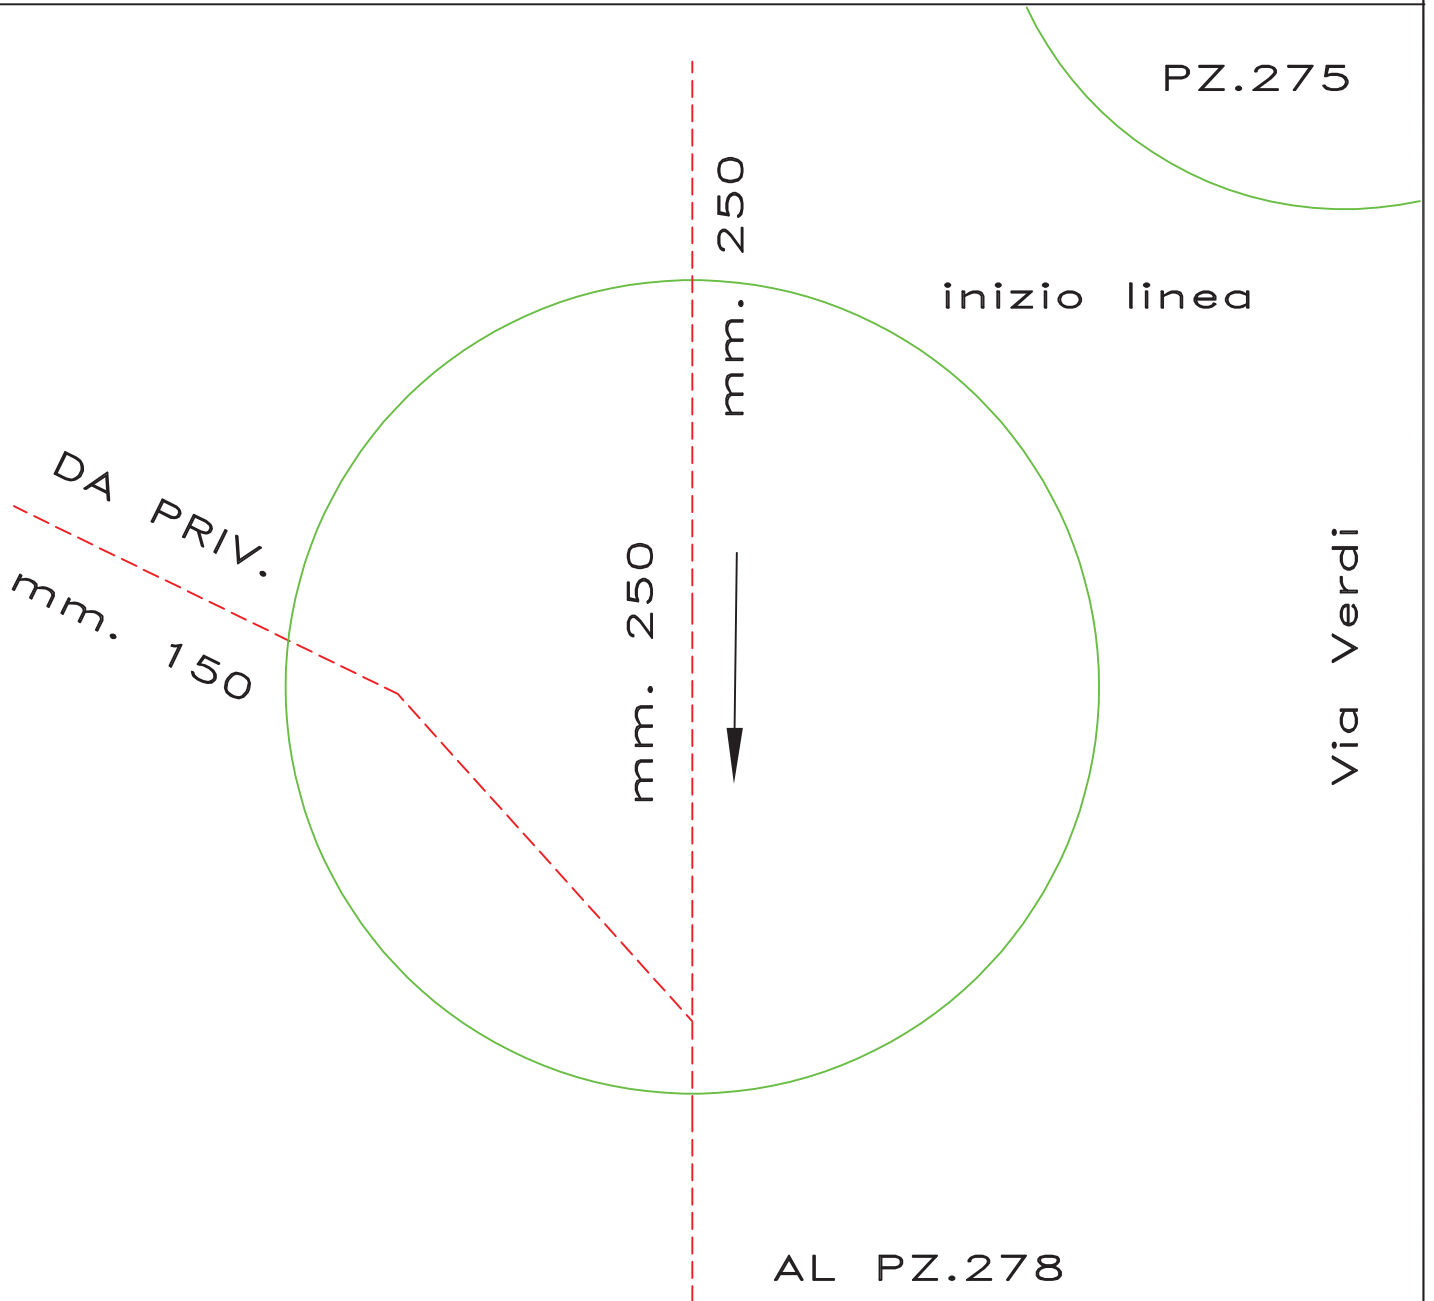

VIA VERDI

INCROCIO CIV.

QUOTA ALT. M. 379.87

PROFONDITA' CM. 248

CHIUSINO CM. 65 DIAM.

POZZETTO N° 276

VIA VERDI

INCROCIO CIV.

QUOTA ALT. M. 379.78

PROFONDITA' CM. 251

CHIUSINO CM. 65 DIAM.

POZZETTO N° 288

VIA REPUBBLICA

INCROCIO CIV.15

Via Repubblica

QUOTA ALT. M. 387.21

PROFONDITA' CM. 146

CHIUSINO CM. 50 x 70

POZZETTO N° 289

VIA REPUBBLICA

INCROCIO CIV.15

Via Repubblica

QUOTA ALT. M. 387.26

PROFONDITA' CM. 118

VIA REPUBBLICA

INCROCIO CIV. 9/27

Via Repubblica

QUOTA ALT. M. 387.08

PROFONDITA' CM. 241

CHIUSINO CM. 50 x 70