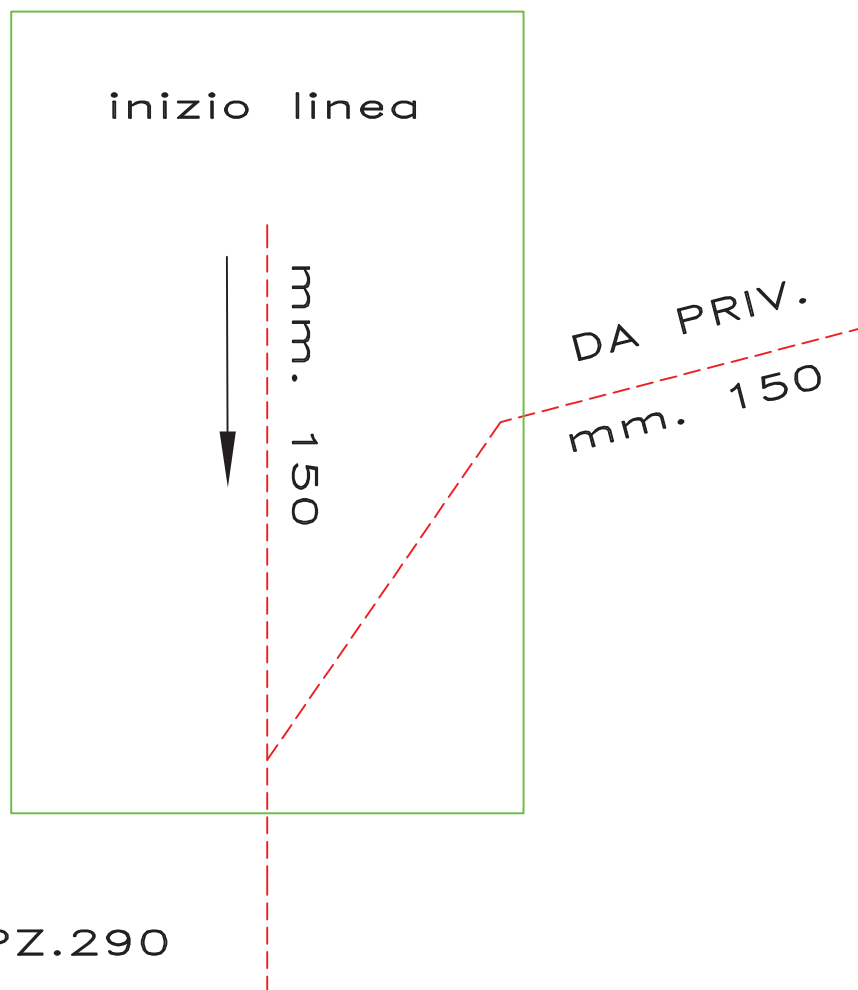

VIA VERDI

INCROCIO CIV.

QUOTA ALT. M. 379.87

PROFONDITA' CM. 248

CHIUSINO CM. 65 DIAM.

POZZETTO N° 276

VIA VERDI

INCROCIO CIV.

QUOTA ALT. M. 379.78

PROFONDITA' CM. 251

CHIUSINO CM. 65 DIAM.

POZZETTO N° 288

VIA REPUBBLICA

INCROCIO CIV.15

Via Repubblica

QUOTA ALT. M. 387.21

PROFONDITA' CM. 146

CHIUSINO CM. 50 x 70

POZZETTO N° 289

VIA REPUBBLICA

INCROCIO CIV.15

Via Repubblica

QUOTA ALT. M. 387.26

PROFONDITA' CM. 118

VIA REPUBBLICA

INCROCIO CIV. 9/27

Via Repubblica

QUOTA ALT. M. 387.08

PROFONDITA' CM. 241

CHIUSINO CM. 50 x 70