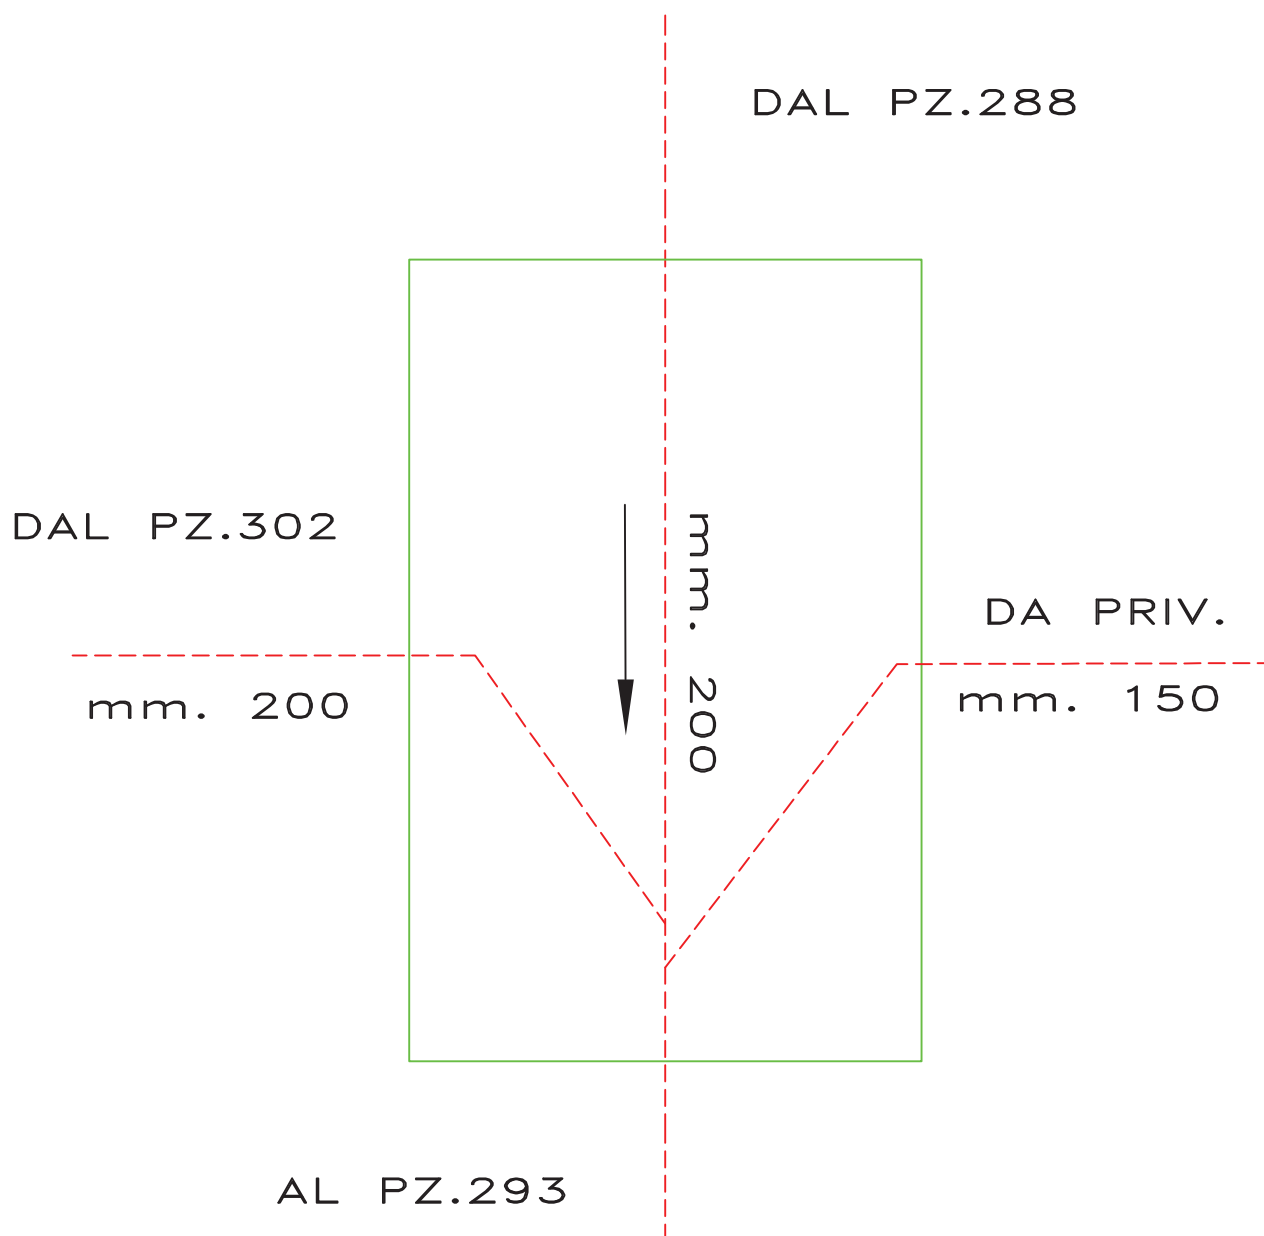

QUOTA ALT. M. 379.78

PROFONDITA' CM. 251

CHIUSINO CM. 65 DIAM.

POZZETTO N° 288

VIA REPUBBLICA

INCROCIO CIV.15

Via Repubblica

QUOTA ALT. M. 387.21

PROFONDITA' CM. 146

CHIUSINO CM. 50 x 70

POZZETTO N° 289

VIA REPUBBLICA

INCROCIO CIV.15

Via Repubblica

QUOTA ALT. M. 387.26

PROFONDITA' CM. 118

CHIUSINO CM. 50 x 70

POZZETTO N° 291

VIA REPUBBLICA

INCROCIO CIV. 9/27

QUOTA ALT. M. 387.14

PROFONDITA' CM. 214

CHIUSINO CM. 50 x 70

POZZETTO N° 290

VIA REPUBBLICA

INCROCIO CIV. 9/27

Via Repubblica

QUOTA ALT. M. 387.08

PROFONDITA' CM. 241

CHIUSINO CM. 50 x 70