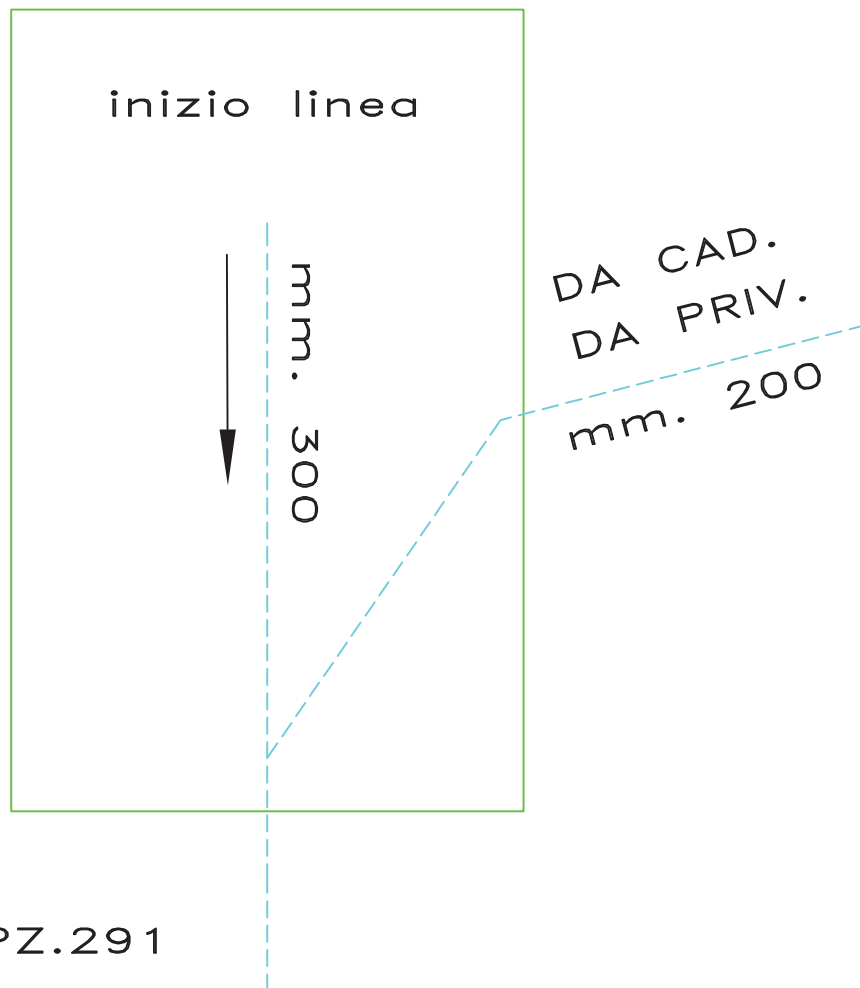

QUOTA ALT. M. 379.78

PROFONDITA' CM. 251

CHIUSINO CM. 65 DIAM.

POZZETTO N° 288

VIA REPUBBLICA

INCROCIO CIV.15

Via Repubblica

QUOTA ALT. M. 387.21

PROFONDITA' CM. 146

CHIUSINO CM. 50 x 70

POZZETTO N° 289

VIA REPUBBLICA

INCROCIO CIV.15

Via Repubblica

QUOTA ALT. M. 387.26

PROFONDITA' CM. 118

CHIUSINO CM. 50 x 70

POZZETTO N° 291

VIA REPUBBLICA

INCROCIO CIV. 9/27

QUOTA ALT. M. 387.14

PROFONDITA' CM. 214

CHIUSINO CM. 50 x 70

POZZETTO N° 290

VIA REPUBBLICA

INCROCIO CIV. 9/27

Via Repubblica

QUOTA ALT. M. 387.08

PROFONDITA' CM. 241

CHIUSINO CM. 50 x 70