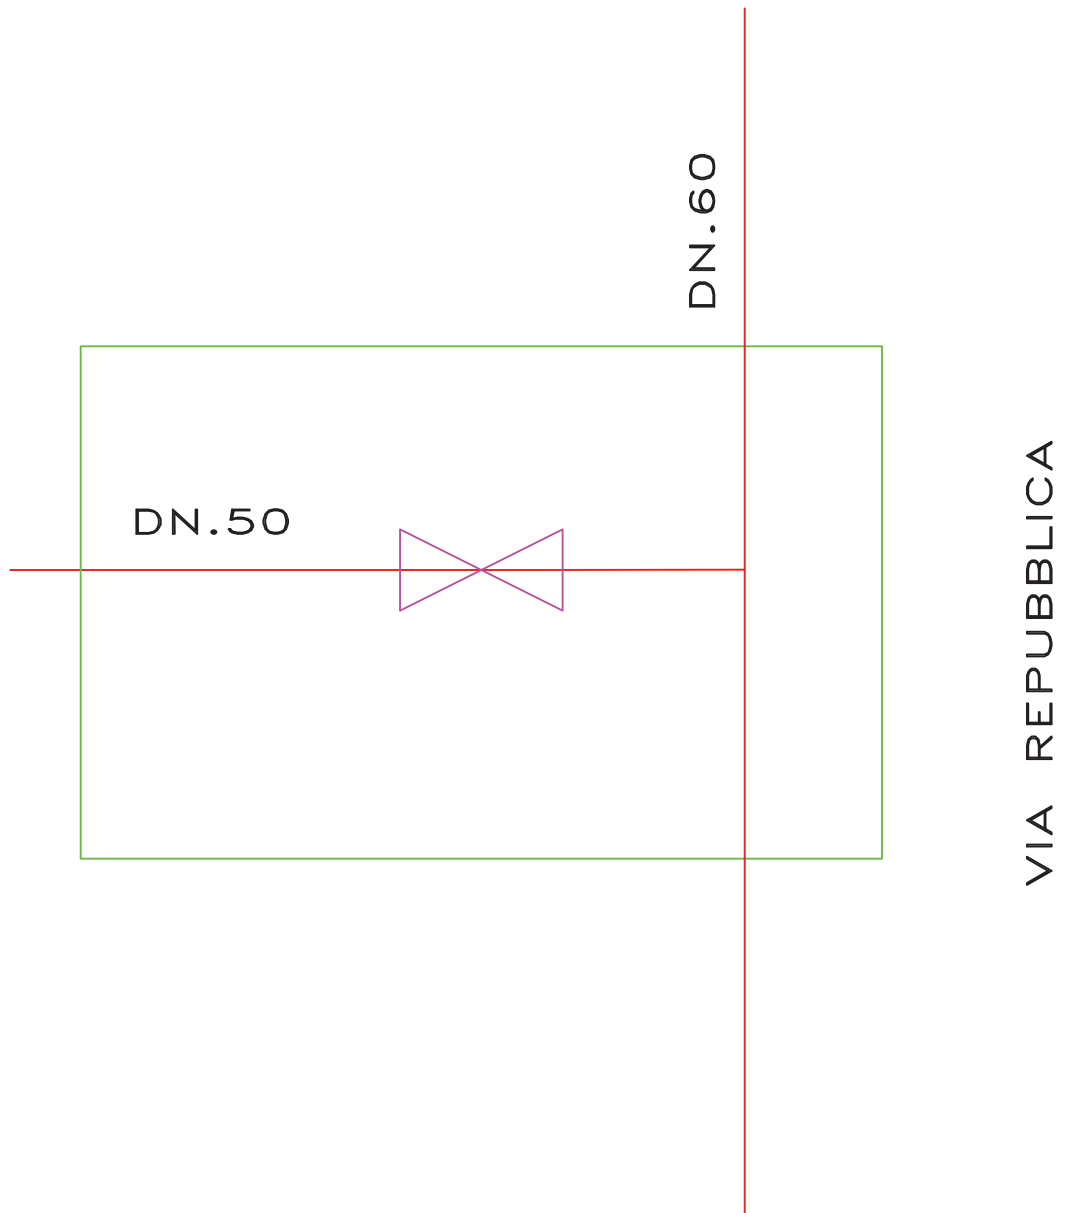

POZZETTO N° 22

VIA REPUBBLICA

INCROCIO CIV. II

PROFONDITA' CM. 60

CHIUSINO CM. 50 x 50

POZZETTO N° 19

VIA REPUBBLICA

INCROCIO XXX

PROFONDITA' CM. 75

CHIUSINO CM. 50 x 50

POZZETTO N° 17

VIA VERDI

INCROCIO XXXXX

PROFONDITA' CM. 75

CHIUSINO CM. 50 x 70

POZZETTO N° 275

VIA VERDI

INCROCIO CIV.

QUOTA ALT. M. 379.87

PROFONDITA' CM. 248

CHIUSINO CM. 65 DIAM.

POZZETTO N° 276

VIA VERDI

INCROCIO CIV.

QUOTA ALT. M. 379.78

PROFONDITA' CM. 251

CHIUSINO CM. 65 DIAM.

POZZETTO N° 288

VIA REPUBBLICA

INCROCIO CIV.15

Via Repubblica

QUOTA ALT. M. 387.21