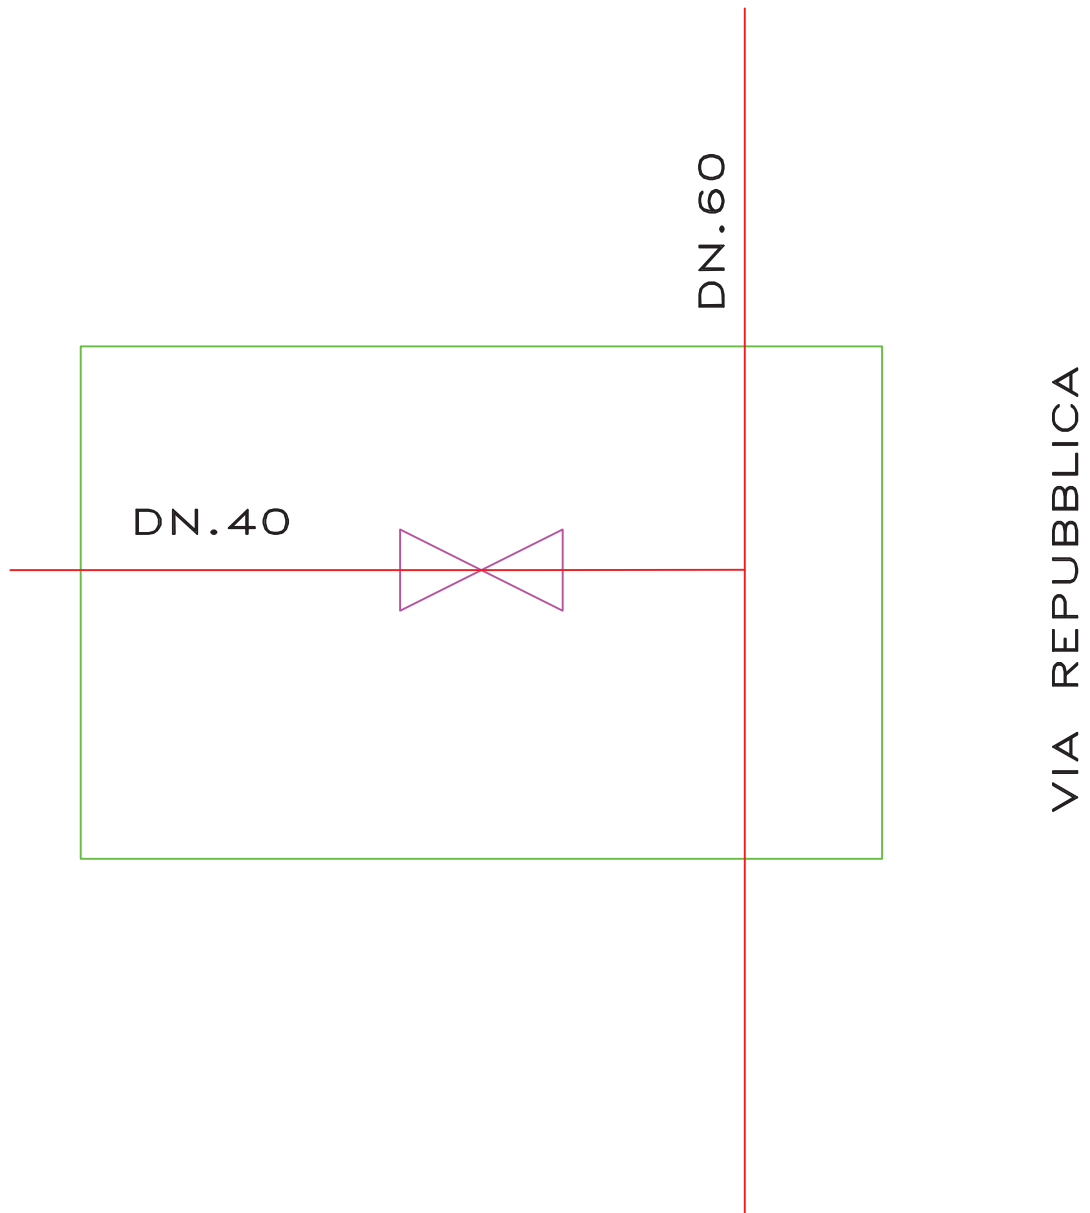

POZZETTO N° 22

VIA REPUBBLICA

INCROCIO CIV. II

PROFONDITA' CM. 60

CHIUSINO CM. 50 x 50

POZZETTO N° 19

VIA REPUBBLICA

INCROCIO XXX

PROFONDITA' CM. 75

CHIUSINO CM. 50 x 50

POZZETTO N° 17

VIA VERDI

INCROCIO XXXXX

PROFONDITA' CM. 75

CHIUSINO CM. 50 x 70

POZZETTO N° 275

VIA VERDI

INCROCIO CIV.

QUOTA ALT. M. 379.87

PROFONDITA' CM. 248

CHIUSINO CM. 65 DIAM.

POZZETTO N° 276

VIA VERDI

INCROCIO CIV.

QUOTA ALT. M. 379.78

PROFONDITA' CM. 251

CHIUSINO CM. 65 DIAM.

POZZETTO N° 288

VIA REPUBBLICA

INCROCIO CIV.15

Via Repubblica

QUOTA ALT. M. 387.21