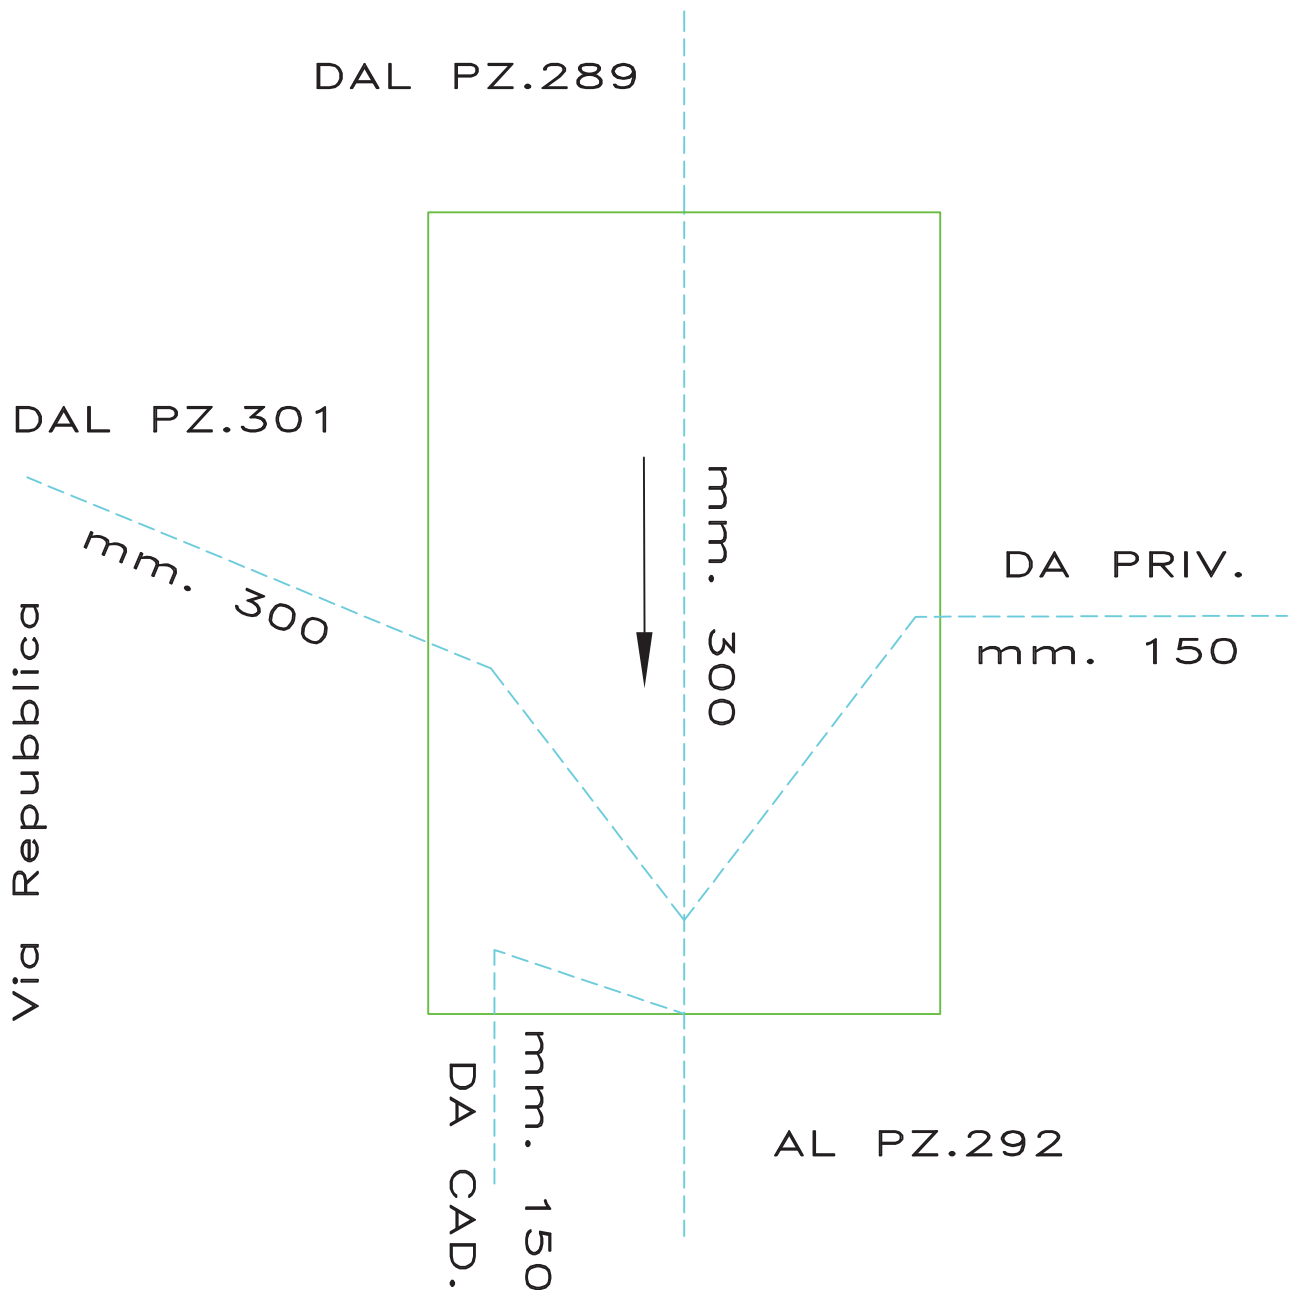

QUOTA ALT. M. 379.78

PROFONDITA' CM. 251

CHIUSINO CM. 65 DIAM.

POZZETTO N° 288

VIA REPUBBLICA

INCROCIO CIV.15

Via Repubblica

QUOTA ALT. M. 387.21

PROFONDITA' CM. 146

CHIUSINO CM. 50 x 70

POZZETTO N° 289

VIA REPUBBLICA

INCROCIO CIV.15

Via Repubblica

QUOTA ALT. M. 387.26

PROFONDITA' CM. 118

CHIUSINO CM. 50 x 70

POZZETTO N° 291

VIA REPUBBLICA

INCROCIO CIV. 9/27

QUOTA ALT. M. 387.14

PROFONDITA' CM. 214

CHIUSINO CM. 50 x 70

POZZETTO N° 290

VIA REPUBBLICA

INCROCIO CIV. 9/27

Via Repubblica

QUOTA ALT. M. 387.08

PROFONDITA' CM. 241

CHIUSINO CM. 50 x 70